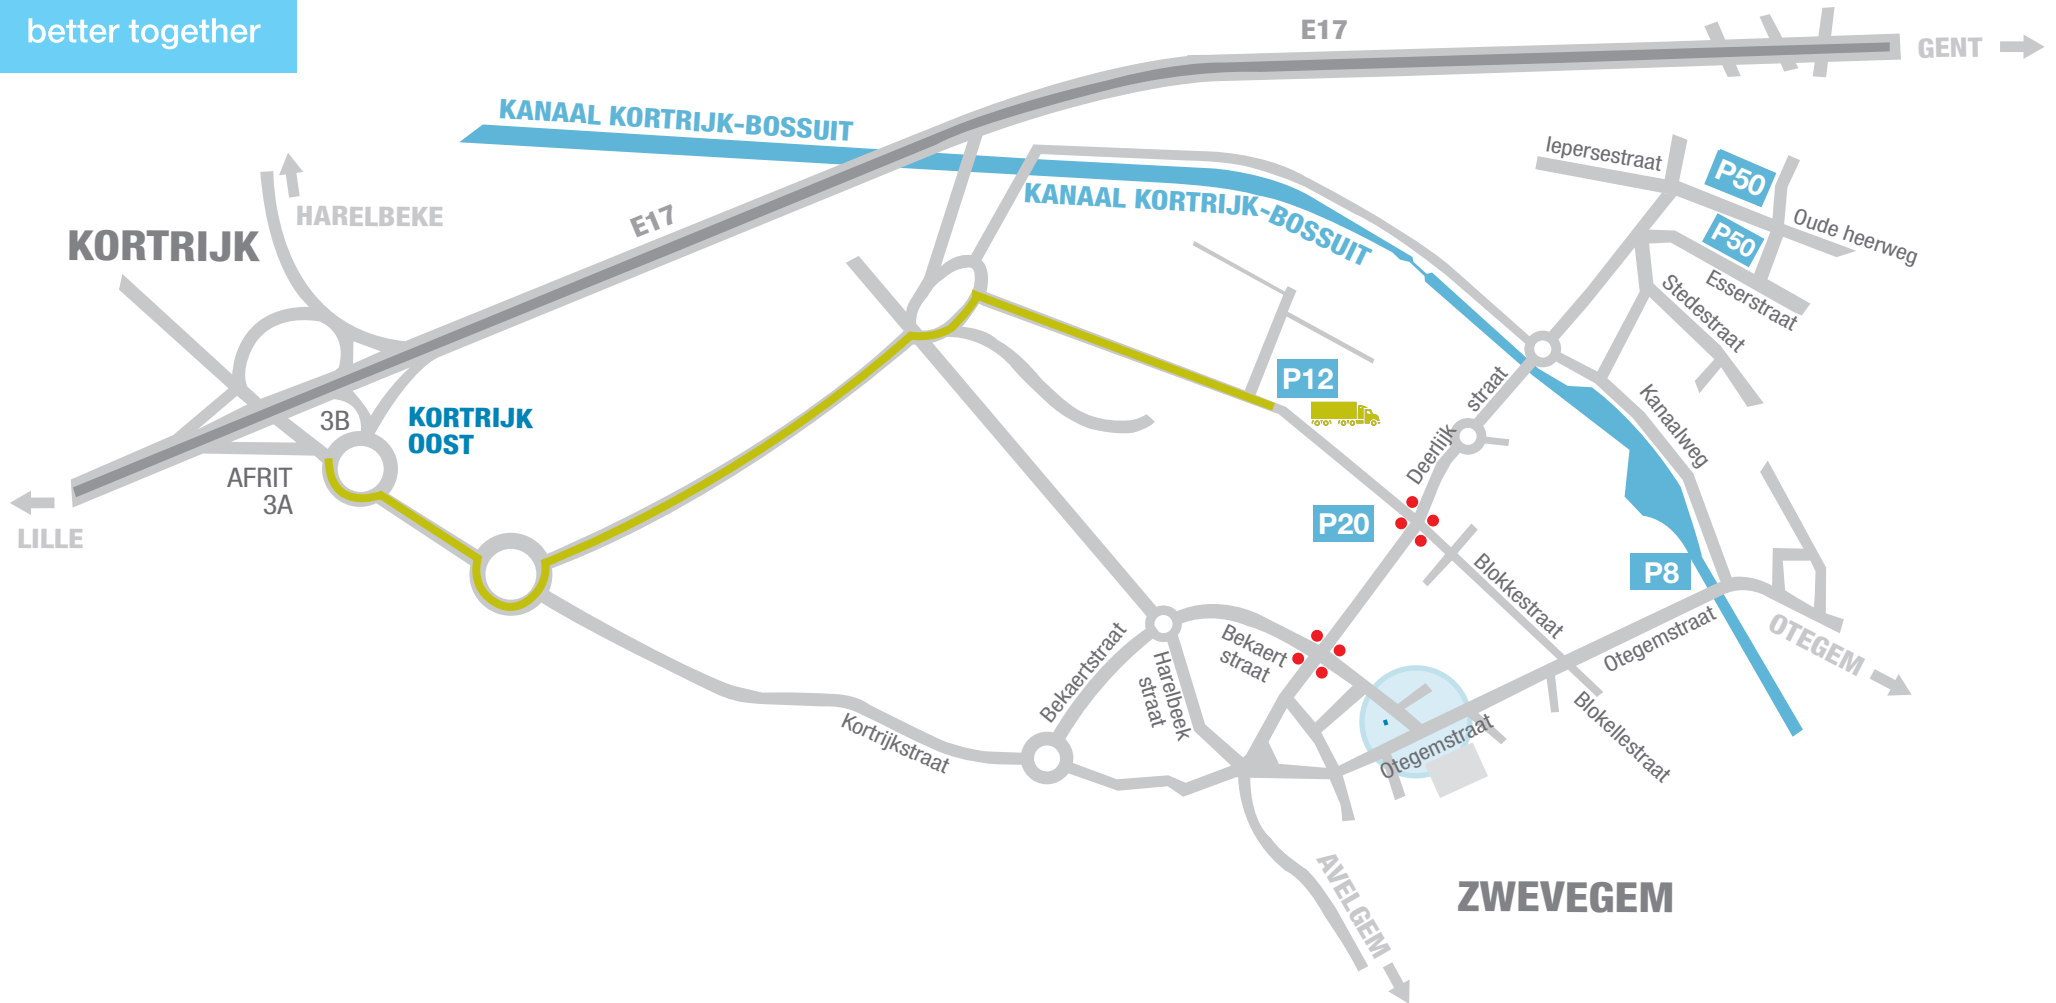

**BEKAERT**

better together

# P12 Leveringen Deliveries

Blokkestraat 101 - 8530 Harelbeke

GPS 50.822563, 3.333690