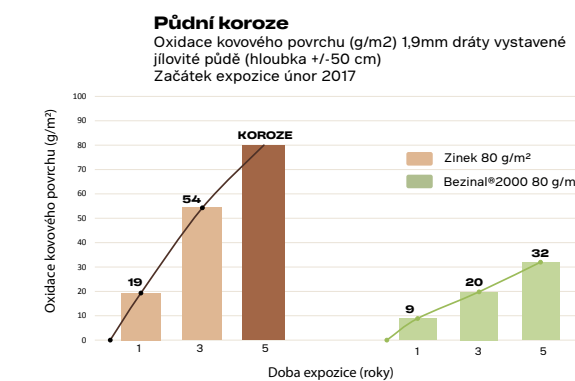

- Jednoduchá instalace a nenáročná údržba
- Dlouhá životnost
- Není závadný pro půdu ani ovoce
- Pevné, pružné a tvárné

Premiová řešení pro pěstování toho nejvybranějšího vína

Jako zkušený vinař víte, že než se vám podaří vypěstovat a vytvořit plodící vinohrad, zabere to spoustu let tvrdé práce a velké investice. Abyste na vinicích dlouhodobě hospodařili v zisku, musíte investovat do kvalitních materiálů. Díky více než 40 letům zkušeností ve vinařském oboru jsme naše napínací dráty Bezinal® Vineyard navrhli tak, aby si po celou dobu udržely pevnost i stabilitu.

Váš partner při dlouhodobém pěstování vyšších výnosů

Maximalizujte své investice s naším napínacím drátem Bezinal® Vineyard, který na hmotnost nabízí o 30 až 60 % více metrů na jednu cívku ve srovnání s hrubě pozinkovaným drátem. Zajistíte si tak vyšší výnosy na hektar. Díky patentované povrchové úpravě Bezinal®, která je slitinou zinku a hliníku, naše napínací dráty dosáhly při laboratorních i polních testech vynikající odolnosti vůči atmosférické a chemické korozi.

Dejte sbohem častému měnění napínacího drátu. Díky naší inovativní technologii vám opěrné konstrukce vydrží mnohem déle. Společnost Bekaert má již přes 140 let zkušeností s výrobou ocelových drátů. Proto výrobky této značky jsou zárukou kvality i pro vaše lokální vinařství.