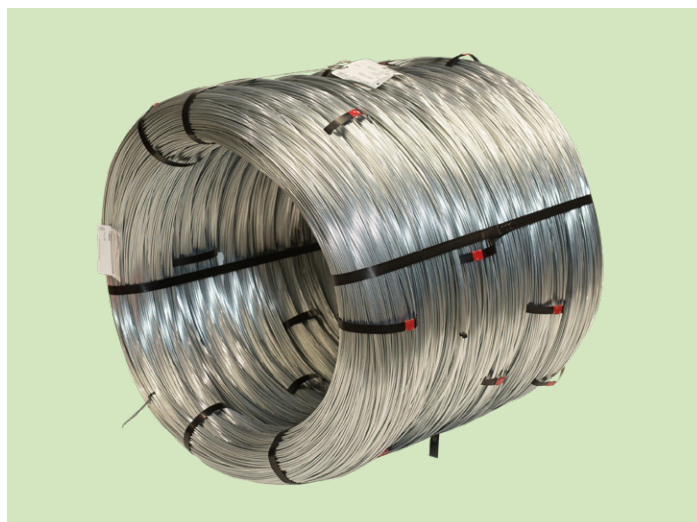

Herwikkelde spoelen van 25 kg of spoelen met gewicht 50 kg (CWC)

Verpakking mogelijk voor 20 x 25 kg RWC of 10 x 50 kg CWC

25kg RWC Bezial® wijngaarddraad color coated pro

Hoe te bewaren

Droog
bewaren

Bewaars
stofvrij